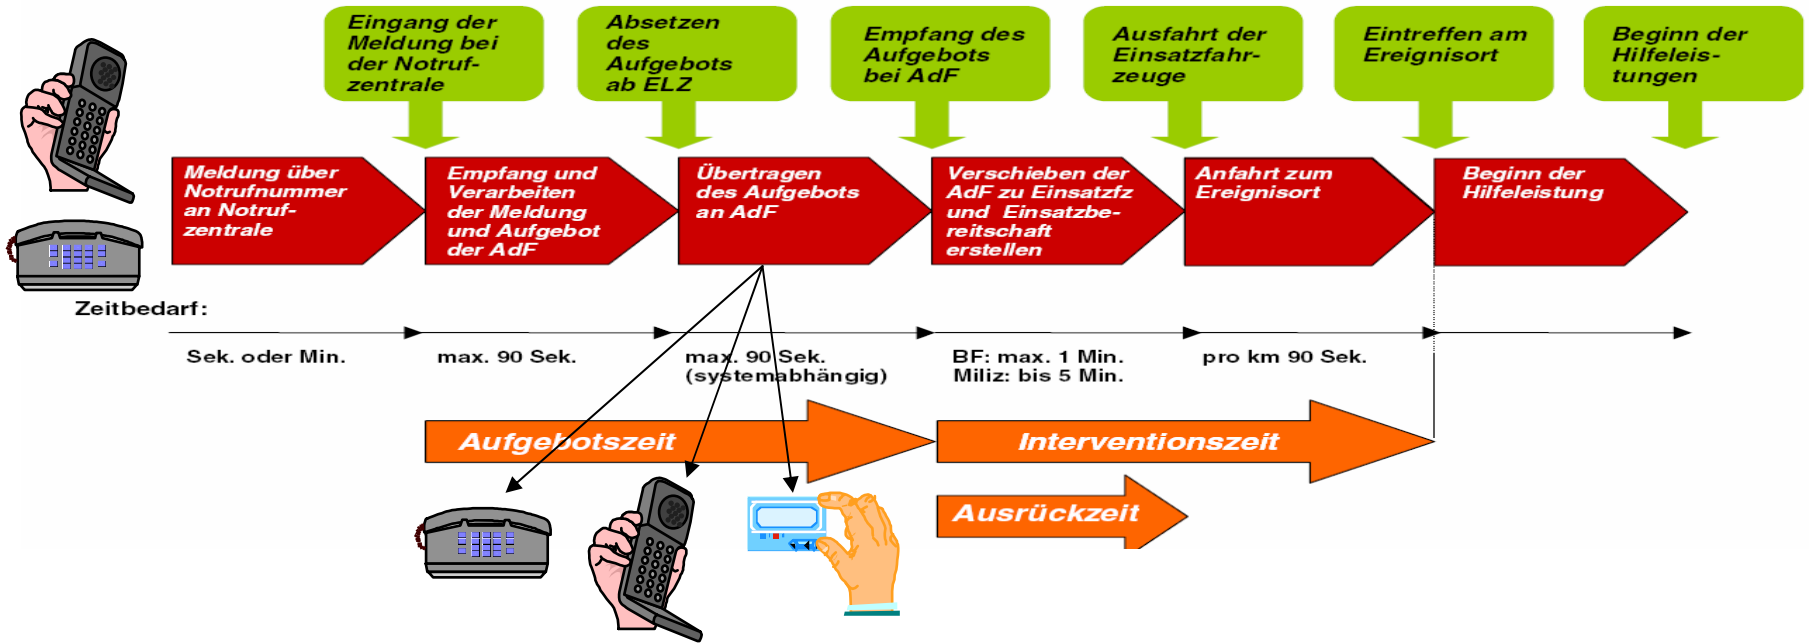

# Mobilisationsablauf einer Feuerwehr

Ereignis → Notrufe 118 – Brandmelde- oder Sprinkleranlage – Einsatzleiter – Feuerwehrinspektorat

**Schaffhauser POLIZEI** Einsatz- und Verkehrsleitzentrale Schaffhausen (EZ/VLS)

Standard-Alarmempfangsgeräte Telefon/Handy/Pager