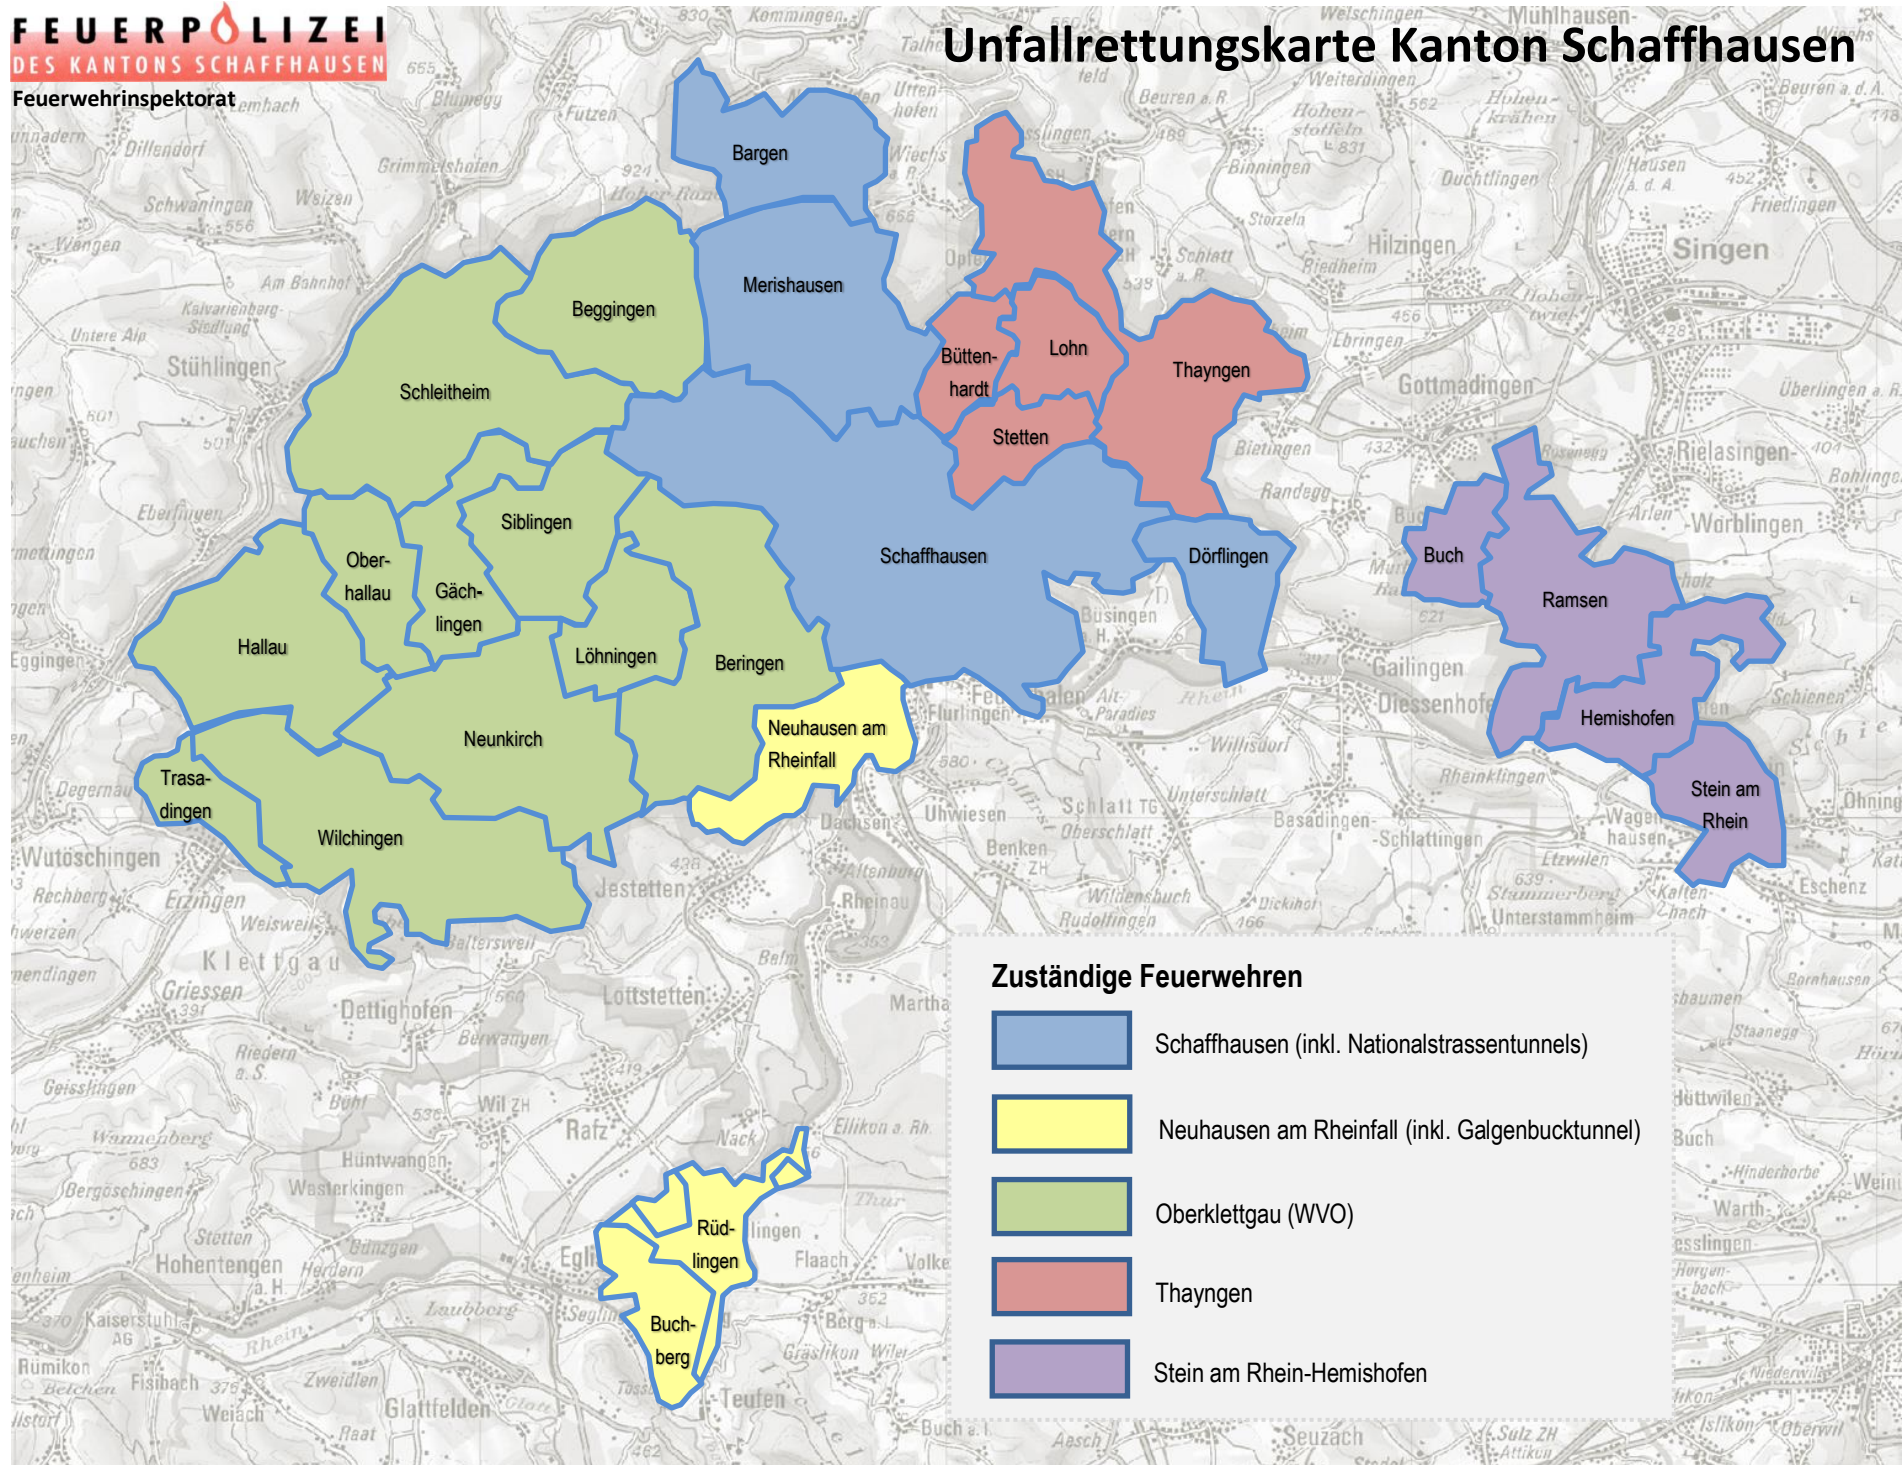

Unfallrettungskarte Kanton Schaffhausen

Zuständige Feuerwehren

- Schaffhausen (inkl. Nationalstrassentunnels)
- Neuhausen am Rheinfall (inkl. Galgenbucktunnel)
- Oberklettgau (WVO)
- Thayngen
- Stein am Rhein-Hemishofen