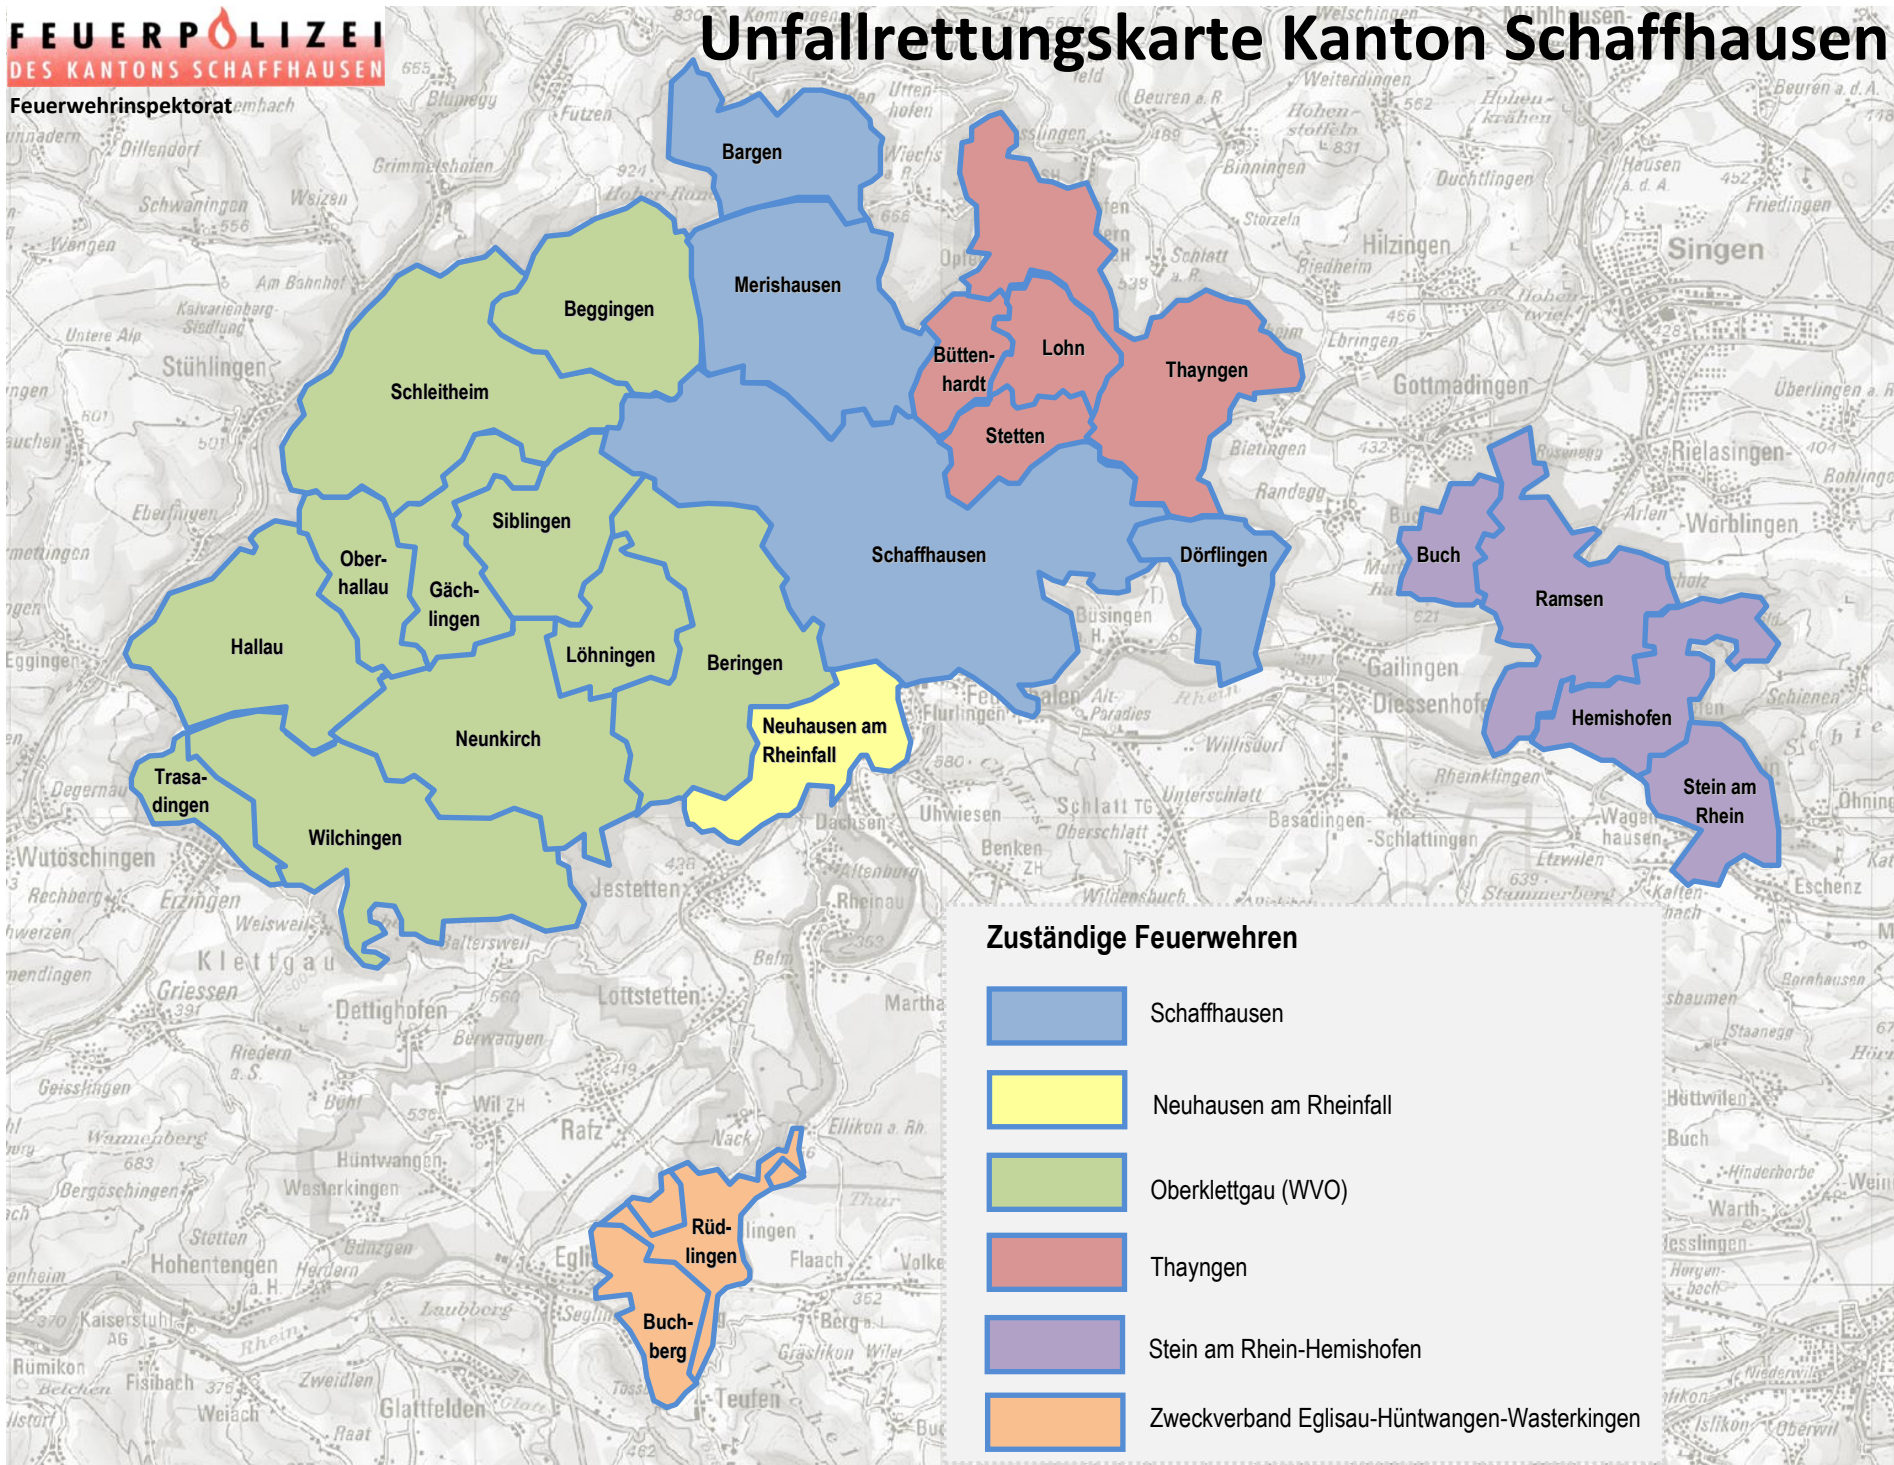

Unfallrettungskarte Kanton Schaffhausen

Zuständige Feuerwehren

- Schaffhausen
- Neuhausen am Rheinfall
- Oberklettgau (WVO)
- Thayngen
- Stein am Rhein-Hemishofen
- Zweckverband Eglisau-Hüntwangen-Wasterkingen