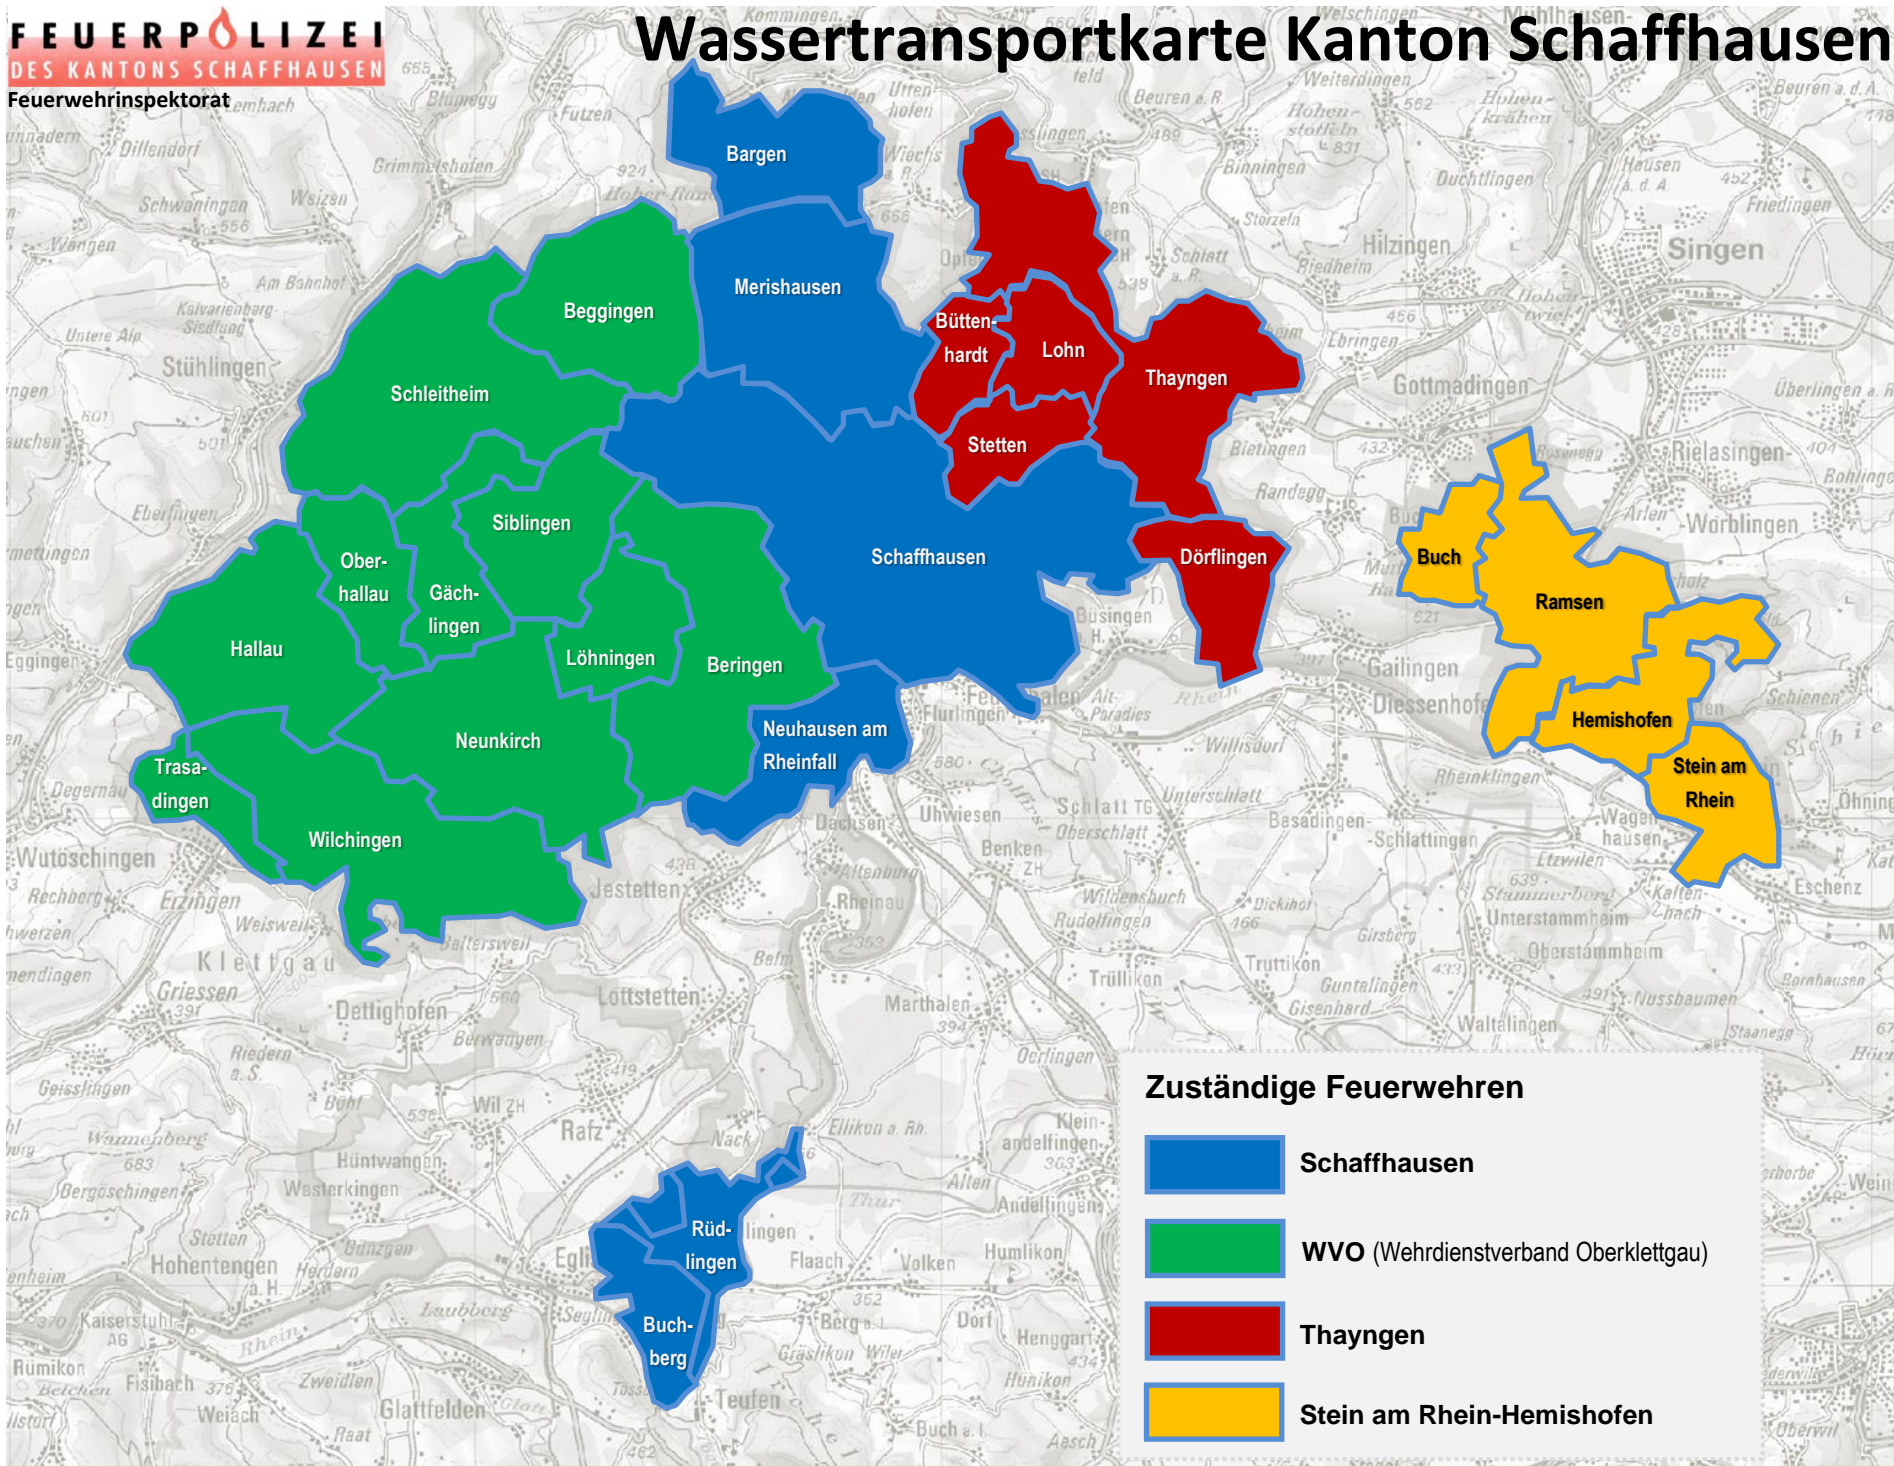

Wassertransportkarte Kanton Schaffhausen

Zuständige Feuerwehren

- Schaffhausen
- WVO (Wehrdienstverband Oberklettgau)
- Thayngen
- Stein am Rhein-Hemishofen